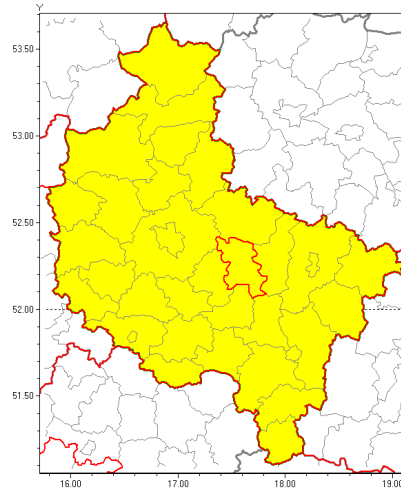

Zasięg ostrzeżenia w województwie

Burze z gradem

Ostrzeżenie meteorologiczne Nr 34

Nazwa biura	IMGW-PIB Biuro Prognoz Meteorologicznych w Poznaniu
Zjawisko/stopień zagrożenia	Burze z gradem/ 1
Obszar	województwo wielkopolskie powiat wrzesiński
Ważność	od godz. 14:00 dnia 20.06.2019 do godz. 23:00 dnia 20.06.2019
Przebieg	Prognozuje się wystąpienie burz z opadami deszczu miejscami od 20 mm do 30 mm, lokalnie do 40 mm oraz porywami wiatru do 90 km/h. Miejscami może liwy grad.
Prawdopodobieństwo wystąpienia zjawiska(%)	80%
Uwagi	Brak.
Dyrektor synoptyk IMGW-PIB	Magdalena Muszyńska-Karbowska
Godzina i data wydania	godz. 10:31 dnia 20.06.2019
SMS	IMGW-PIB OSTRZEŻENIE: BURZE Z GRADEM/1 wielkopolskie/wrzesiński od 14:00/20.06 do 23:00/20.06.2019 deszcz 40 mm, porywy 90 km/h.