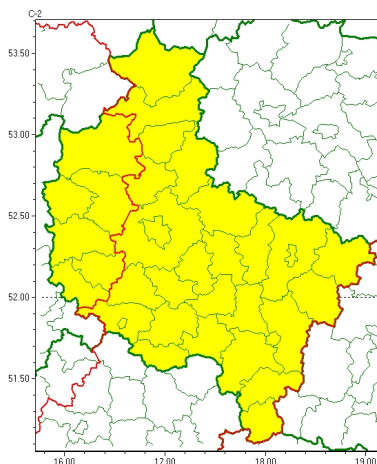

Zasięg ostrzeżeń w województwie

Silny wiatr
2023-02-19 16:31

WOJEWÓDZTWO WIELKOPOLSKIE
OSTRZEŻENIA METEOROLOGICZNE ZBIORCZO NR 37
WYKAZ OBLICZONYCH CYCHOSTRZEŻEŃ
o godz. 16:31 dnia 19.02.2023

Zjawisko/Stopień zagrożenia	Silny wiatr/1
Obszar (w nawiasie numer ostrzeżenia dla powiatu)	powiaty: czarnkowsko-trzcianecki(10), grodziski(13), międzybuzki(10), nowotomyski(13), szamotulski(11), wolsztyński(13)
Ważność	od godz. 10:00 dnia 20.02.2023 do godz. 18:00 dnia 20.02.2023
Prawdopodobieństwo	75%
Przebieg	Prognozuje się wystąpienie silnego wiatru o średniej prędkości od 25 km/h do 35 km/h, w porywach do 80 km/h, z zachodu.
SMS	IMGW-PIB OSTRZEŻENIA: WIATR/1 wielkopolskie (6 powiatów) od 10:00/20.02 do 18:00/20.02.2023 prędkość do 35 km/h, porywy do 80 km/h, W. Dotyczy powiatów: czarnkowsko-trzcianecki, grodziski, międzybuzki, nowotomyski, szamotulski i wolsztyński.
RSO	Woj. wielkopolskie (6 powiatów), IMGW-PIB wydał ostrzeżenie pierwszego stopnia o silnym wietrze
Uwagi	Brak.
Zjawisko/Stopień zagrożenia	Silny wiatr/1
Obszar (w nawiasie numer ostrzeżenia dla powiatu)	powiaty: chodzieski(9), gnieźnieński(11), gostyński(11), jarociński(10), kaliski(12), Kalisz(13), kępkiński(10), kołkiński(13), Konin(13), koniński(13), kociewski(13), krotoszyński(12), leszczyński(13), Leszno(13), obornicki(11), ostrowski(13), ostrzeszowski(10), pilski(10), pleszewski(11), Poznań (12), poznański(12), rawicki(11), słupecki(11), redziński(12), remski(13), turecki(12), wągrowiecki(10), wrzesiński(11), złotowski(10)
Ważność	od godz. 11:00 dnia 20.02.2023 do godz. 04:00 dnia 21.02.2023