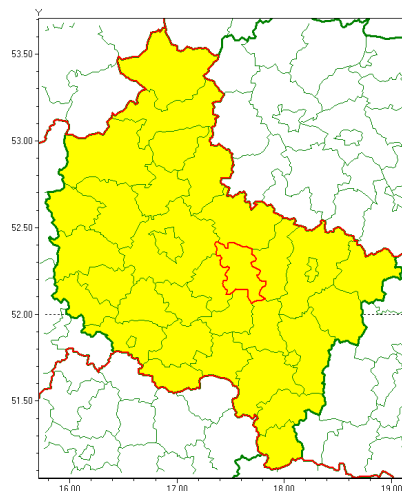

Zasięg ostrzeżenia w województwie

Burze z gradem

Ostrzeżenie meteorologiczne Nr 30

Nazwa biura	IMGW-PIB Biuro Prognoz Meteorologicznych w Poznaniu
Zjawisko/stopień zagrożenia	Burze z gradem/ 1
Obszar	województwo wielkopolskie powiat wrzesiński
Ważność	od godz. 11:00 dnia 18.06.2020 do godz. 23:00 dnia 18.06.2020
Przebieg	Prognozuje się wystąpienie burz z opadami deszczu miejscami od 20 mm do 30 mm, lokalnie do 40 mm oraz porywami wiatru do 90 km/h. Miejscami może liwy grad.
Prawdopodobieństwo wystąpienia zjawiska(%)	90%
Uwagi	Brak.
Dyrektor synoptyk IMGW-PIB	Marek Pruchniewicz
Godzina i data wydania	godz. 06:49 dnia 18.06.2020
SMS	IMGW-PIB OSTRZEŻENIE: BURZE Z GRADEM/1 wielkopolskie/wrzesiński od 11:00/18.06 do 23:00/18.06.2020 deszcz 40 mm, porywy 90 km/h, lokalnie grad.