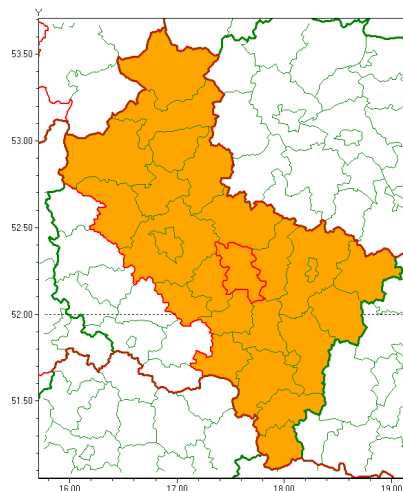

### Zasięg ostrzeżenia w województwie

Burze z gradem

### Ostrzeżenie meteorologiczne Nr 31

<b>Nazwa biura</b>	IMGW-PIB Biuro Prognoz Meteorologicznych w Poznaniu
<b>Zjawisko/stopień zagrożenia</b>	Burze z gradem/ 2
<b>Obszar</b>	województwo wielkopolskie <b>powiat wrzesiński</b>
<b>Ważność</b>	od godz. 11:00 dnia 19.06.2020 do godz. 23:00 dnia 19.06.2020
<b>Przebieg</b>	Prognozuje się wystąpienie burz z opadami deszczu miejscami od 30 mm do 40 mm, lokalnie do 50 mm oraz porywami wiatru do 90 km/h. Miejscami grad.
<b>Prawdopodobieństwo wystąpienia zjawiska(%)</b>	90%
<b>Uwagi</b>	Brak.
<b>Dyrektor synoptyk IMGW-PIB</b>	Piotr Szewczak
<b>Godzina i data wydania</b>	godz. 06:30 dnia 19.06.2020
<b>SMS</b>	IMGW-PIB OSTRZEŻENIE: BURZE Z GRADEM/2 wielkopolskie/wrzesiński od 11:00/19.06 do 23:00/19.06.2020 deszcz 50 mm, porywy 90 km/h, miejscami grad.