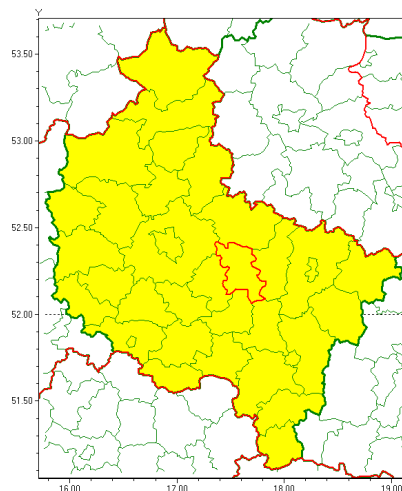

### Zasięg ostrzeżenia w województwie

Burze z gradem

### Ostrzeżenie meteorologiczne Nr 37

<b>Nazwa biura</b>	IMGW-PIB Biuro Prognoz Meteorologicznych w Poznaniu
<b>Zjawisko/stopień zagrożenia</b>	Burze z gradem/ 1
<b>Obszar</b>	województwo wielkopolskie <b>powiat wrzesiński</b>
<b>Ważność</b>	od godz. 14:00 dnia 26.06.2020 do godz. 22:00 dnia 26.06.2020
<b>Przebieg</b>	Prognozuje się wystąpienie burz z opadami deszczu miejscami od 20 mm do 30 mm, lokalnie do 40 mm oraz porywami wiatru do 90 km/h. Miejscami grad.
<b>Prawdopodobieństwo wystąpienia zjawiska(%)</b>	80%
<b>Uwagi</b>	Brak.
<b>Dyrektor synoptyk IMGW-PIB</b>	Leszek Szaradowski
<b>Godzina i data wydania</b>	godz. 09:05 dnia 26.06.2020
<b>SMS</b>	IMGW-PIB OSTRZEŻENIE: BURZE Z GRADEM/1 wielkopolskie/wrzesiński od 14:00/26.06 do 22:00/26.06.2020 deszcz 40 mm, porywy 90 km/h.