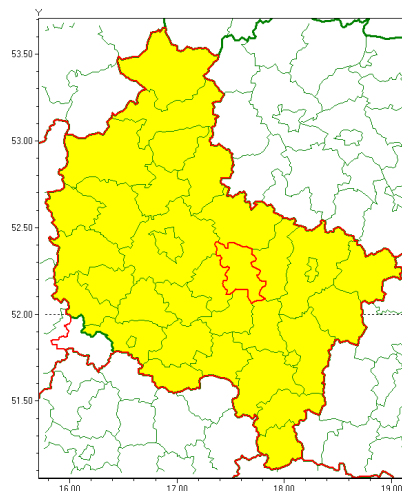

Zasięg ostrzeżenia w województwie

Burze z gradem

Ostrzeżenie meteorologiczne Nr 38

Nazwa biura	IMGW-PIB Biuro Prognoz Meteorologicznych w Poznaniu
Zjawisko/stopień zagrożenia	Burze z gradem/ 1
Obszar	województwo wielkopolskie powiat wrzesiński
Ważność	od godz. 14:00 dnia 28.06.2020 do godz. 23:00 dnia 28.06.2020
Przebieg	Prognozuje się wystąpienie burz z opadami deszczu miejscami od 20 mm do 30 mm, lokalnie do 40 mm oraz porywami wiatru do 90 km/h. Miejscami grad.
Prawdopodobieństwo wystąpienia zjawiska(%)	90%
Uwagi	Brak.
Dyrektor synoptyk IMGW-PIB	Lech Buchert
Godzina i data wydania	godz. 07:49 dnia 28.06.2020
SMS	IMGW-PIB OSTRZEŻENIE: BURZE Z GRADEM/1 wielkopolskie/wrzesiński od 14:00/28.06 do 23:00/28.06.2020 deszcz 40 mm, porywy 90 km/h.