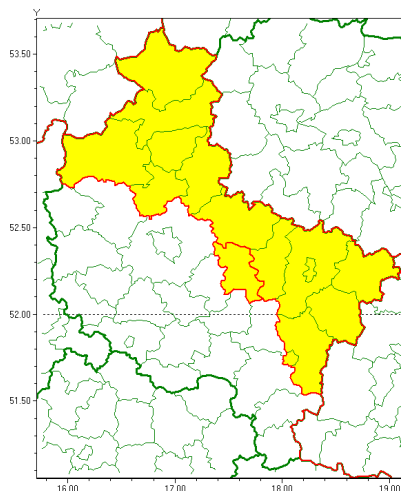

### Zasięg ostrzeżenia w województwie

Burze z gradem

### Ostrzeżenie meteorologiczne Nr 68

<b>Nazwa biura</b>	IMGW-PIB Meteorological Forecast Centre, Poznan Team
<b>Zjawisko/stopień zagrożenia</b>	Burze z gradem/ 1
<b>Obszar</b>	województwo wielkopolskie <b>powiat wrzesiński</b>
<b>Ważność</b>	od godz. 13:00 dnia 10.08.2021 do godz. 23:00 dnia 10.08.2021
<b>Przebieg</b>	Prognozowane są burze, którym miejscami będą towarzyszyć opady deszczu od 20 mm do 25 mm oraz porywy wiatru do 80 km/h. Miejscami grad.
<b>Prawdopodobieństwo wystąpienia zjawiska(%)</b>	85%
<b>Uwagi</b>	Brak.
<b>Dyrektor synoptyk IMGW-PIB</b>	Przemysław Szrama
<b>Godzina i data wydania</b>	godz. 10:04 dnia 10.08.2021
<b>SMS</b>	IMGW-PIB OSTRZEŻA: BURZE Z GRADEM/1 wielkopolskie/wrzesiński od 13:00/10.08 do 23:00/10.08.2021 deszcz 25 mm, grad, porywy 80 km/h.