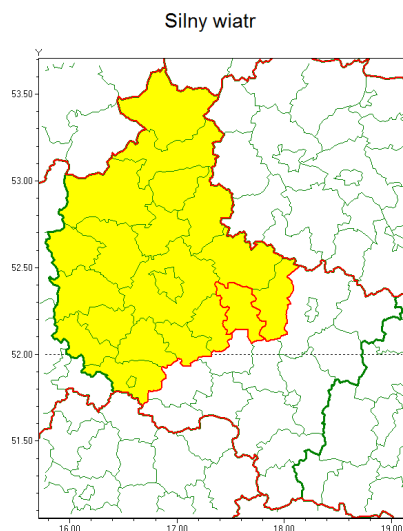

### Zasięg ostrzeżenia w województwie

### Ostrzeżenie meteorologiczne Nr 73

<b>Nazwa biura</b>	IMGW-PIB Meteorological Forecast Centre, Poznan Team
<b>Zjawisko/stopień zagrożenia</b>	Silny wiatr/ 1
<b>Obszar</b>	województwo wielkopolskie <b>powiat wrzeski</b>
<b>Ważność</b>	od godz. 19:00 dnia 23.09.2021 do godz. 04:00 dnia 24.09.2021
<b>Przebieg</b>	Prognozuje się wystąpienie silnego wiatru o średniej prędkości od 25 km/h do 35 km/h, w porywach do 80 km/h, z północnego zachodu. Lokalnie możliwe burze.
<b>Prawdopodobieństwo wystąpienia zjawiska(%)</b>	85%
<b>Uwagi</b>	Brak.
<b>Dyrektor synoptyk IMGW-PIB</b>	Barbara Wrzesińska
<b>Godzina i data wydania</b>	godz. 11:53 dnia 23.09.2021
<b>SMS</b>	IMGW-PIB OSTRZEŻENIE: WIATR/1 wielkopolskie/wrzeski od 19:00/23.09 do 04:00/24.09.2021 prędkość do 35 km/h, porywy do 80 km/h, NW.