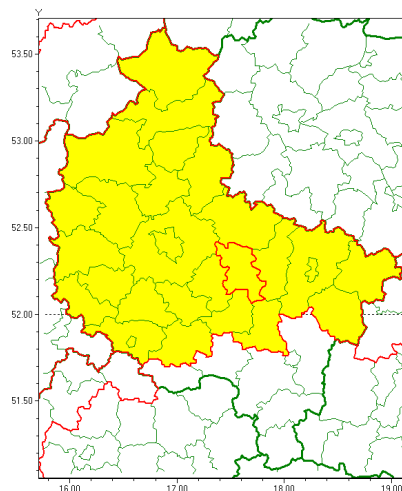

Zasięg ostrzeżenia w województwie

Silny wiatr

Ostrzeżenie meteorologiczne Nr 80

Nazwa biura	IMGW-PIB Meteorological Forecast Centre, Poznan Team
Zjawisko/stopień zagrożenia	Silny wiatr/ 1
Obszar	województwo wielkopolskie powiat wrzesiński
Ważność	od godz. 00:00 dnia 02.12.2021 do godz. 10:00 dnia 02.12.2021
Przebieg	Prognozuje się wystąpienie silnego wiatru o średniej prędkości od 35 km/h do 45 km/h, w porywach do 85 km/h, południowo-zachodni i zachodni. Najsilniejsze porywy wiatru wystąpią w powiatach północnych.
Prawdopodobieństwo wystąpienia zjawiska(%)	85%
Uwagi	Brak.
Dyrektor synoptyk IMGW-PIB	Magdalena Muszyńska-Karbowska
Godzina i data wydania	godz. 11:59 dnia 01.12.2021
SMS	IMGW-PIB OSTRZEŻENIE: WIATR/1 wielkopolskie/wrzesiński od 00:00/02.12 do 10:00/02.12.2021 prędkość do 45 km/h, porywy do 85 km/h, SW, W.