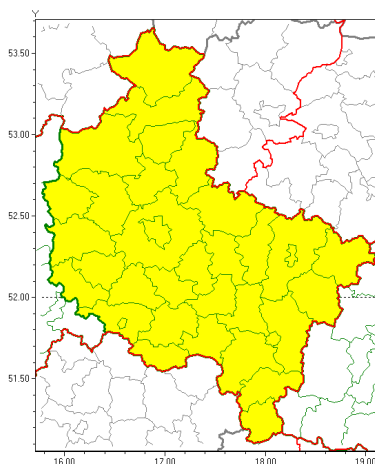

Zasięg ostrzeżeń w województwie

Gęsta mgła
2021-12-13 15:30

WOJEWÓDZTWO WIELKOPOLSKIE
OSTRZEŻENIA METEOROLOGICZNE ZBIORCZO NR 155
WYKAZ OBLICZONYCH OSTRZEŻEŃ
o godz. 15:30 dnia 13.12.2021

Zjawisko/Stopień zagrożenia	Gęsta mgła/1
Obszar (w nawiasie numer ostrzeżenia dla powiatu)	powiaty: chodzieski(87), czarnkowsko-trzcianecki(84), gnieźnieński(85), gostyński(76), grodziski(81), jarociński(78), kaliski(80), Kalisz(83), kpiński(77), kołski(79), Konin(80), koniński(80), koczyński(79), krotoszyński(76), leszczyński(80), Leszno(80), międzybuzki(83), nowotomyski(82), obornicki(78), ostrowski(79), ostrzeszowski(79), pilski(85), pleszewski(79), Poznań (78), poznański(78), rawicki(75), słupecki(83), szamotulski(84), redziński(78), remski(75), turecki(78), wgrowiecki(85), wolsztyński(82), wrzesiński(83), złotowski(85)
Ważność	od godz. 16:00 dnia 13.12.2021 do godz. 10:30 dnia 14.12.2021
Prawdopodobieństwo	90%
Przebieg	Obserwuje się i prognozuje gęste mgły w zasięgu których widzialność wynosi miejscami od 50 m do 200 m.
SMS	IMGW-PIB OSTRZEŻENIA: MGŁA/1 wielkopolskie (wszystkie powiaty) od 16:00/13.12 do 10:30/14.12.2021 widzialność 50 m. Dotyczy powiatów: wszystkie powiaty.
RSO	Woj. wielkopolskie (wszystkie powiaty), IMGW-PIB wydał ostrzeżenie pierwszego stopnia o silnych mgłach
Uwagi	Brak.
Dyżurny synoptyk IMGW-PIB	Leszek Szaradowski