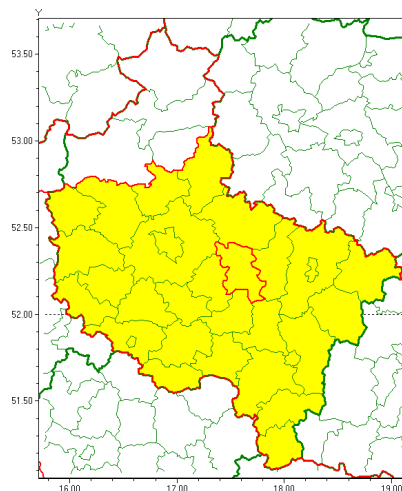

### Zasięg ostrzeżenia w województwie

Silny mróz

### Ostrzeżenie meteorologiczne Nr 87

<b>Nazwa biura</b>	IMGW-PIB Meteorological Forecast Centre, Poznan Team
<b>Zjawisko/stopień zagrożenia</b>	Silny mróz/ 1
<b>Obszar</b>	województwo wielkopolskie <b>powiat wrzesiński</b>
<b>Ważność</b>	od godz. 22:00 dnia 25.12.2021 do godz. 09:00 dnia 26.12.2021
<b>Przebieg</b>	Prognozuje się temperatury minimalne w nocy od -17°C do -15°C. Temperatura maksymalna w dzień od -6°C do -4°C. Wiatr o średniej prędkości od 5 km/h do 10 km/h.
<b>Prawdopodobieństwo wystąpienia zjawiska(%)</b>	80%
<b>Uwagi</b>	Brak.
<b>Dyrektor synoptyk IMGW-PIB</b>	Magdalena Muszyńska-Karbowska
<b>Godzina i data wydania</b>	godz. 19:46 dnia 25.12.2021
<b>SMS</b>	IMGW-PIB OSTRZEŻENIE: MRÓZ/1 wielkopolskie/wrzesiński od 22:00/25.12 do 09:00/26.12.2021 temp. min -17 st, temp. maks -4 st, wiatr 10 km/h.