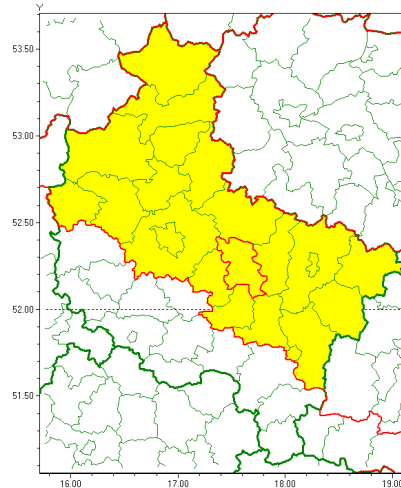

Zasięg ostrzeżenia w województwie

Silny mróz

Ostrzeżenie meteorologiczne Nr 88

Nazwa biura	IMGW-PIB Meteorological Forecast Centre, Poznan Team
Zjawisko/stopień zagrożenia	Silny mróz/ 1
Obszar	województwo wielkopolskie powiat wrzeski
Ważność	od godz. 19:00 dnia 26.12.2021 do godz. 09:00 dnia 27.12.2021
Przebieg	Prognozuje się temperatury minimalne w nocy od -17°C do -15°C. Wiatr o średniej prędkości od 5 km/h do 15 km/h.
Prawdopodobieństwo wystąpienia zjawiska(%)	85%
Uwagi	Brak.
Dyrektor synoptyk IMGW-PIB	Marek Pruchniewicz
Godzina i data wydania	godz. 11:44 dnia 26.12.2021
SMS	IMGW-PIB OSTRZEŻENIE: MRÓZ/1 wielkopolskie/wrzeski od 19:00/26.12 do 09:00/27.12.2021 temp. min -17 st, wiatr 5-15 km/h.