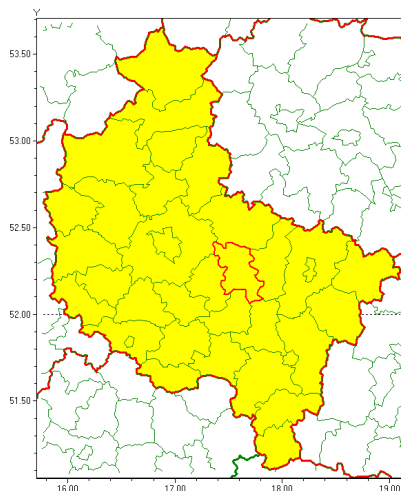

### Zasięg ostrzeżenia w województwie

Opady marznące

### Ostrzeżenie meteorologiczne Nr 1

<b>Nazwa biura</b>	IMGW-PIB Meteorological Forecast Centre, Poznan Team
<b>Zjawisko/stopień zagrożenia</b>	Opady marznące/ 1
<b>Obszar</b>	województwo wielkopolskie <b>powiat wrzesiński</b>
<b>Ważność</b>	od godz. 20:00 dnia 12.01.2022 do godz. 10:00 dnia 13.01.2022
<b>Przebieg</b>	Prognozowane słabe opady marznącego deszczu lub mawki powodujące gołoled.
<b>Prawdopodobieństwo wystąpienia zjawiska(%)</b>	80%
<b>Uwagi</b>	Brak.
<b>Dyrektor synoptyk IMGW-PIB</b>	Lech Buchert
<b>Godzina i data wydania</b>	godz. 12:38 dnia 12.01.2022
<b>SMS</b>	IMGW-PIB OSTRZEŻENIE: MARZNĄCE OPADY/1 wielkopolskie/wrzesiński od 20:00/12.01 do 10:00/13.01.2022 marznące opady, drogi liskie.